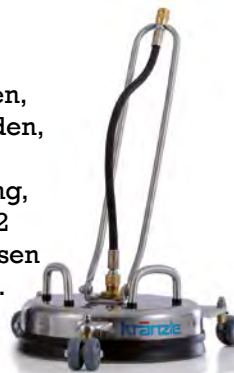

Kränzle Bodenwäscher Roundcleaner

Ideal zum Reinigen von Einfahrten, Gehwegen, Terrassen, Hallenböden, Wandflächen.

Werkstoffe: Edelstahl und Messing, dadurch praktisch wartungsfrei, 2 schnell rotierende Hochdruckdüsen sorgen für gründliche Reinigung.

Ein Bürstenkranz sorgt für sicheren Spritzschutz.

Ausgestattet mit 2 Düsen

200,66 € netto / Stück
[Art.Nr.:KRÄ41105]