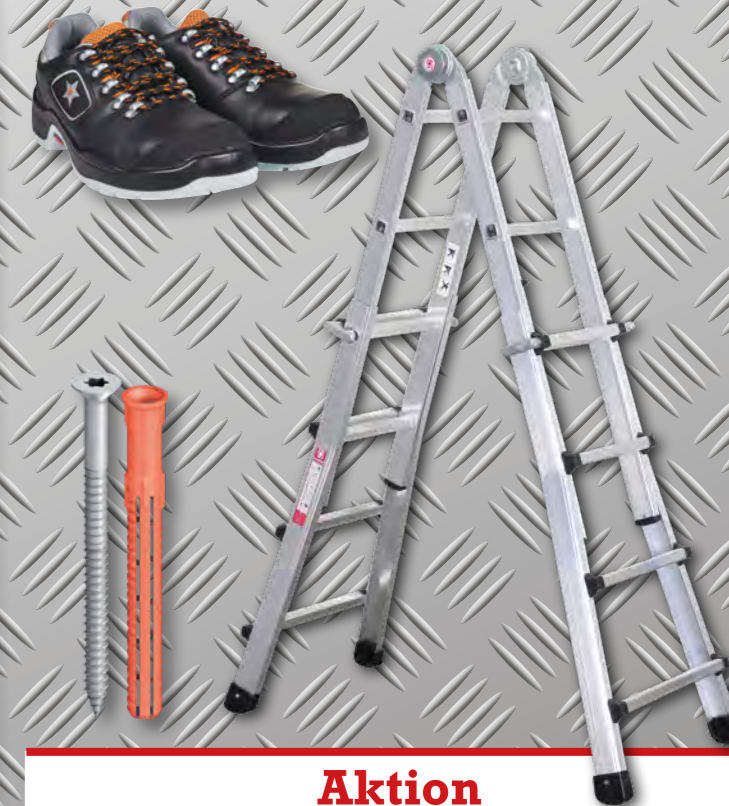

Aktion
Start in den Frühling

nur bis zum 30. April 2019

EXPERTEN
TIPP